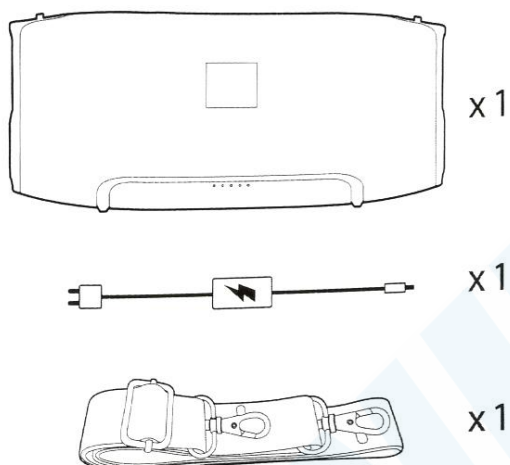

KMS E82 – bluetooth reproduktor

Uživatelský manuál

Obsah balení:

Popis tlačítek:

 **Tlačítko ZAP/VYP** – dlouhým stiskem tohoto tlačítka reproduktor zapnete/vypnete

 **Tlačítko režim** - krátkým stiskem tohoto tlačítka přepínáte mezi režimy Radio/bluetooth/USB. Reproduktor po zapnutí přechází automaticky do režimu Bluetooth (ozve se "Bluetooth mode").

Ostatní funkce:

- Reproduktor lze použít také jako powerbanku pro nabíjení mobilního telefonu, tabletu atd.
- Hudbu můžete přehrávat z počítače a mobilního telefonu také pomocí AUX kabelu, který není součástí balení
- Slot na micro SD kartu (karta není součástí balení). Reproduktor podporuje micro SD karty do max. kapacity 32GB o rychlostní třídě class 10.

Technické parametry:

- Vstupy: Aux, MicroSD, Bluetooth (microSD není součástí balení, kabel 3,5mm není součástí)
- Frekvenční odezva: 70Hz až 20 Hz
- Dosah: cca 10 metrů
- Dobíjecí akumulátor (baterie): 3,7V/1200mAh
- Výdrž: až 4 hodiny (dle nastavení hlasitosti)
- Rozměry: 205*105*110 mm